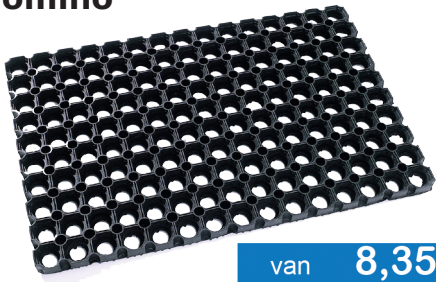

EUROM
 POWERFUL PRODUCTS

van 14,95
 NU 11,99

(715.1202)

LED armatuur

18 Watt, 120 cm.
 IP65 Spatwaterdicht

van 29,99
 NU 19,99

(949.0225)

Rubberen Deurmat Domino